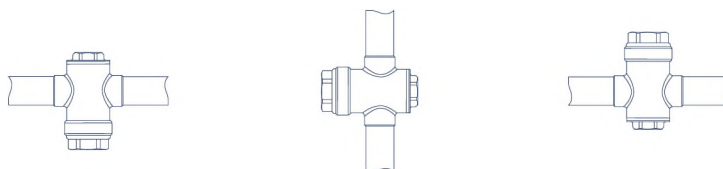

Редуктор давления **RBM RIS** с фиксированной настройкой на 3 бар

САМОЕ КОМПАКТНОЕ И ЭКОНОМИЧНОЕ РЕШЕНИЕ в ассортименте RBM

Соответствует всем высоким стандартам качества редукторов давления RBM

Работает при температуре до 80°C, давлении до 16 бар

Небольшие габариты облегчают монтаж в ограниченном пространстве

Исполнение без опций подключения манометра и регулировки давления

Высококачественная латунь без покрытия никелем

Заглушки на корпусе исключают протечки

Надежно работает в любом положении

СПЛОШНЫЕ ПЛЮСЫ, КАК НИ КРУТИ